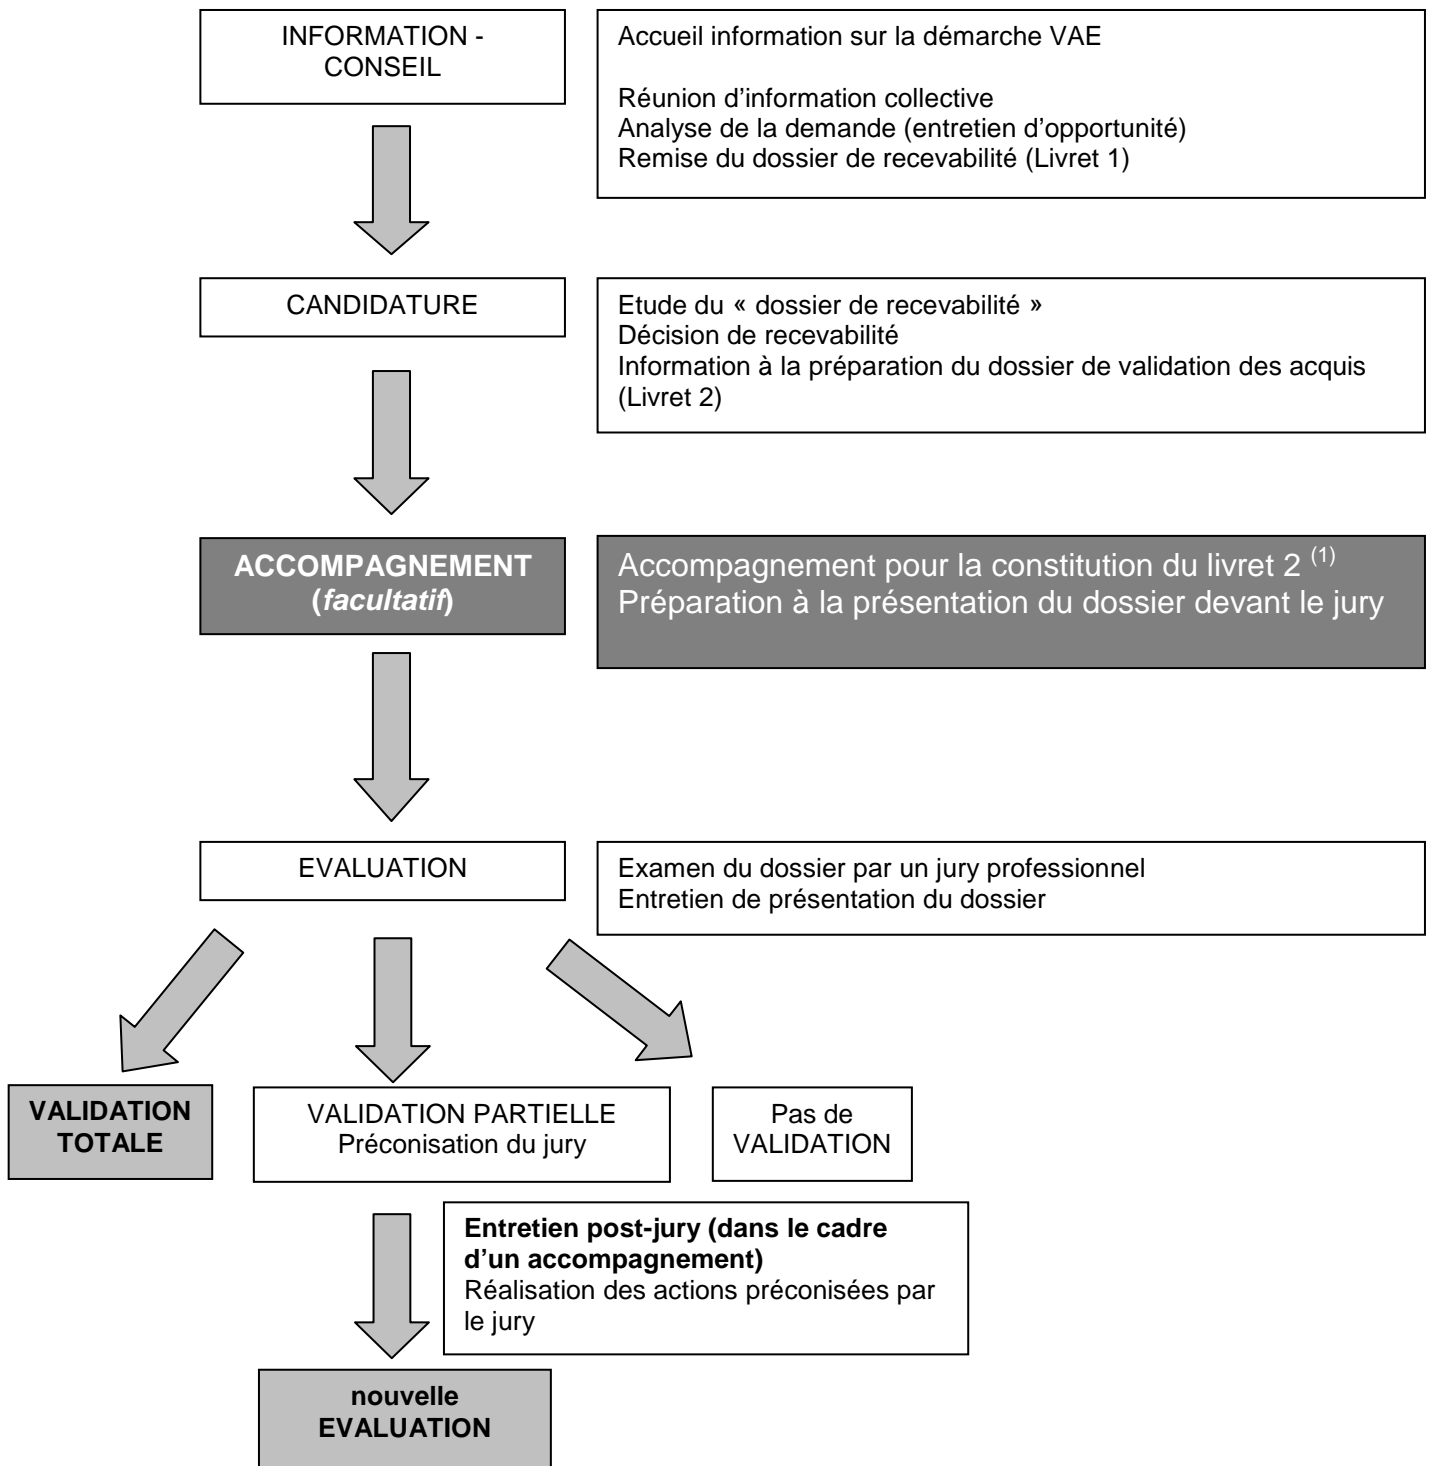

# LA DEMARCHE DE VAE

(1) Le candidat peut bénéficier d'une aide à la constitution du dossier VAE (maxi 24 heures)